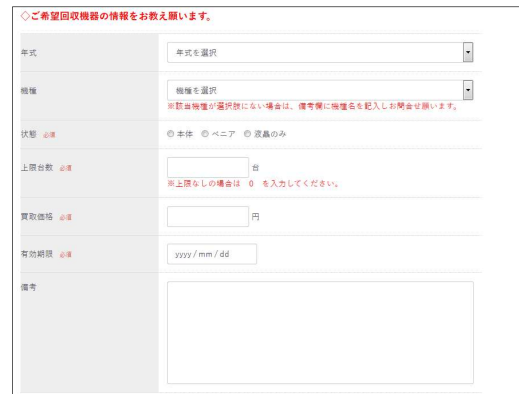

< 依頼フォーム >

部品が大量に欲しい場合や、品切れの場合などリクエストを送ることができます。また、優先的に遊技機の回収を依頼することもできます