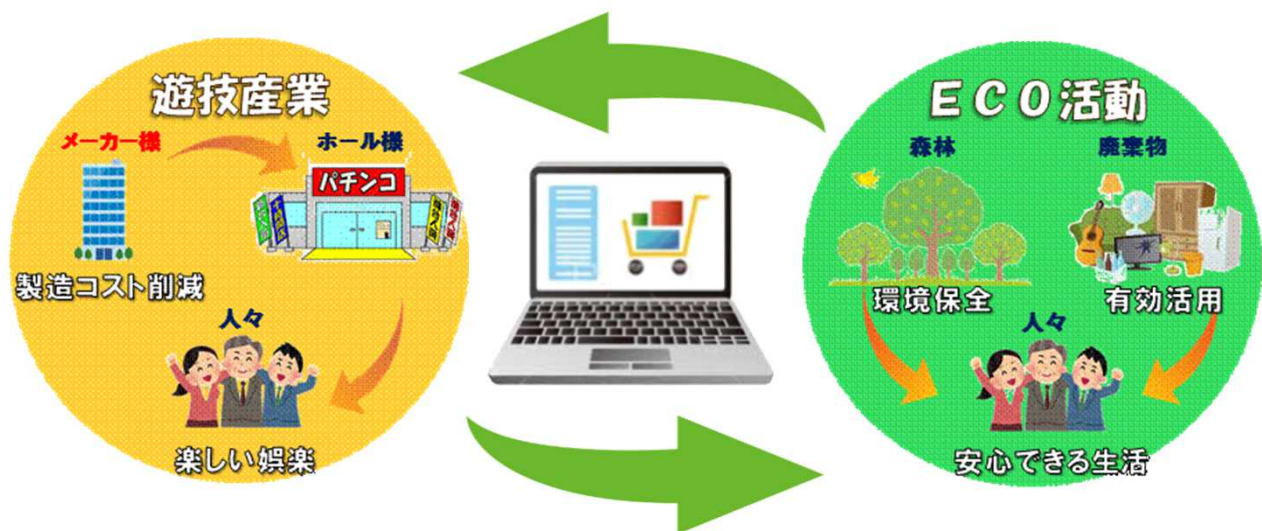

業界初の新サービス

「循環型社会と遊技産業」双方への貢献を可能にする
『リユース部品専用ECサイト』
Recoco がスタート!!

“ECO活動” が創る「遊技産業の活性化」

メーカー様から始まる
「ECO活動推進と業界活性化」をサポート

主な特徴

- B to Bの会員制
- リユース部品の在庫の見える化
- 見積依頼～注文までがサイト上で行える
- Web上から見積/注文書の発行が可能

< 部品検索 >

カテゴリや部品名称などからリユース部品を検索して表示。目的のリユース部品が簡単に探すことができます

< 進捗状況確認 >

マイページから各見積状況等の状況確認が行えます。見積回答が返ってきていると、このページから見積書/注文書の出力 (PDF出力) が可能です。

< 見積書/注文書 >

見積書/注文書がシステム上から自動で出力可能です。

< 依頼フォーム >

部品が大量に欲しい場合や、品切れの場合などリクエストを送ることができます。また、優先的に遊技機の回収を依頼することもできます