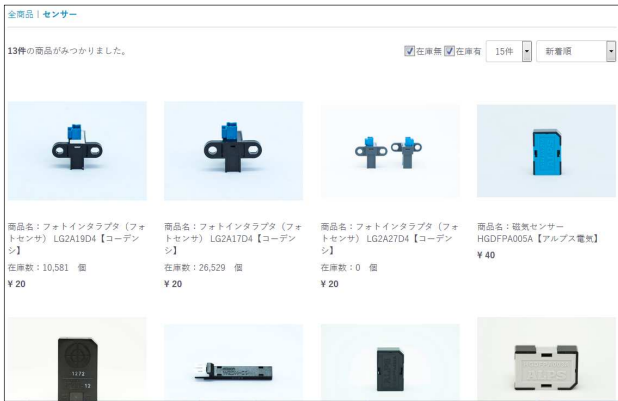

業界初の新サービス

「循環型社会と遊技産業」双方への貢献を可能にする
『リユース部品専用ECサイト』
Recoco がスタート!!

“ECO活動” が創る「遊技産業の活性化」

メーカー様から始まる
「ECO活動推進と業界活性化」をサポート

主な特徴

- B to Bの会員制
- リユース部品の在庫の見える化
- 見積依頼～注文までがサイト上で行える
- Web上から見積/注文書の発行が可能

< 部品検索 >

カテゴリや部品名称などからリユース部品を検索して表示。目的のリユース部品が簡単に探すことができます